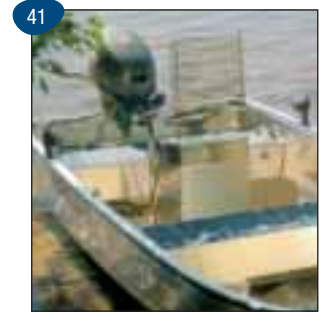

460	445B	445M	445C	400	355	440	410
38. Uimatikkaat Laskettavat alumiiniset uimatikkaat Tuotenro 712600					•	•	•	•
39. Sivupulpetti Kiinnitetään laitaan ja vahvistuskiskoon. Akku ja laatikko voidaan asentaa pulpettiin. Vuodesta 2007 lähtien. Tuotenro 717400 Tuulilasi, kirkasta polykarbonaattia (5 mm) Tuotenro 717401					•			
40. Ohjauspulpetti säilytyslaatikon päällä. Ohjauspulpetti asennetaan säilytyslaatikon päälle. 2006 saakka. Tuotenro 716400 Tuulilasi savunväristä polykarbonaattia (4 mm). 2006 saakka. Tuotenro 714405 Säilytyslaatikko Asennetaan vahvistuskiskoihin. Säilytystila akulle ja tankille. 2006 saakka. Tuotenro 714404					•	•		
41. Ohjauspulpetti asennettuna turkkiin. Ohjauspulpetti kiinnitetään vahvistuskiskoihin. Tuotenro 715400 Tuulilasi savunväristä polykarbonaattia (4 mm) Tuotenro 714403					•	•		
42. Kaide Kulkemista helpottava kaide, lisävarusteiden kiinnittämistä varten. Helppo jälkiasennus-Sarjassa neljä osaa- Alumiinia. Tuotenro 712030					•			
43. Keulakaide/Hainevä Eloksoitua alumiinia. Leveys: 37 cm. Korkeus: 46 cm. Ruuvataan laitaan sivulta ja ylhäältä 8 ruuvilla. Tuotenro 628000					•	•	•	•
44. Pohjatulppa (vakio). Tuotenro 621000	•	•	•	•	•	•	•	•
45. Varustepaketti (riippulukko ja 2,5 m kettinkiä, vakuutusluokan 3 mukaiset, suoja, 6 m kiinnitysköysi, lyijyankuri, 20 m köysi, sakkeli, sieni, äyskäri). Tuotenro 625000	•	•	•	•	•	•	•	•
46. Kuormahihna 5,5 m. Sinistä polypropyleeniä, kirstysmekanismi. Tuotenro 612000	•	•	•	•	•	•	•	•
47. Äyskäri Länsman, oranssia muovia. Tuotenro 604000	•	•	•	•	•	•	•	•
48. Järvihankain (vakio) Alumiinia. Tuotenro 711250		•			•	•	•	•
49. Aironpidike (vakio) Airon pitämiseksi paikallaan. Myydään kappaleittain. Polyeteenivahtoa. Tuotenro 711605		•			•	•	•	•
50. Aiomansetti Suojaa airoa kulumiselta. Tuotenro 112010		•			•	•	•	•
	Arkkip 460	Sportsman 445 Basic	Sportsman 445 Max	Sportsman 445 Catch	Sportsman 400	Sportsman 355	Fishing 440	Fishing 410