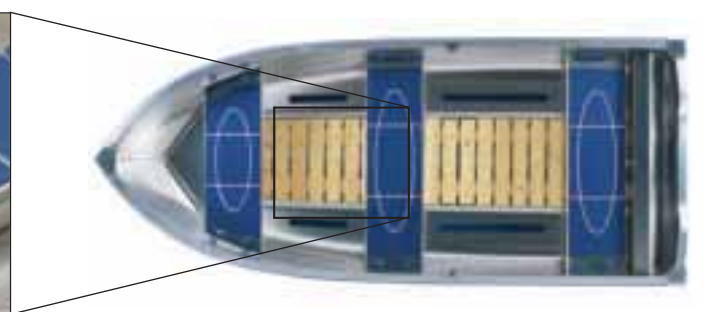

◀ **525**

◀ **495**

◀ **465**

◀ **465L**

**LISÄVARUSTEET**

	460	445B	445M	445C	400	355	440	410
<b>1. Veneteline</b> (Kiinnitetään auton omiin kattokaitteisiin/ -telineeseen, esim. Thule) Tuotenro 713000						•	•	•
<b>2. Rantakärry</b> (enimmäiskuorma 150 kg) Tuotenro 405000						•	•	•
<b>3. Vapateline</b> Mustaa muovia, kolmelle vavalle. Tuotenro 623000	•	•	•	•	•	•	•	•
Vapatelineen kiinnike (Kiinnitetään runkoon) Tuotenro 623010	•	•	•	•	•	•	•	•
<b>4. Vapateline</b> Sinistä alumiinia. Kiinnitetään kaitteeseen. Tuotenro 623400	•		•	•				
<b>5. Syvätkalateline</b> (sopii myös kaikuluotaimen näytölle ja GPS:lle) Tuotenro 712000	•	•	•	•	•	•	•	•
<b>6. Uisteluvapateline</b> Pitää vavan paikallaan uistelussa. Voidaan asentaa ja säätää monin eri tavoin. Tuotenro 623100	•	•	•	•	•	•	•	•
<b>7. Pohjatralli</b> 2006 saakka 2007 lähtien Tuotenro 619355 Tuotenro 619400 Tuotenro 619401 Tuotenro 619410 Tuotenro 619440						•		•
<b>8. Mukipidike</b> 2 kpl pakk. harmaata muovia Tuotenro 712650	•		•	•				
<b>9. Kaikuluotaimen anturiteline</b> Tuotenro 712008	•	•	•	•	•	•	•	•
<b>10. Alumiininen vieheteline</b> Tuotenro 211074	•	•	•	•				
	Arkkip 460	Sportsman 445 Basic	Sportsman 445 Max	Sportsman 445 Catch	Sportsman 400	Sportsman 355	Fishing 440	Fishing 410