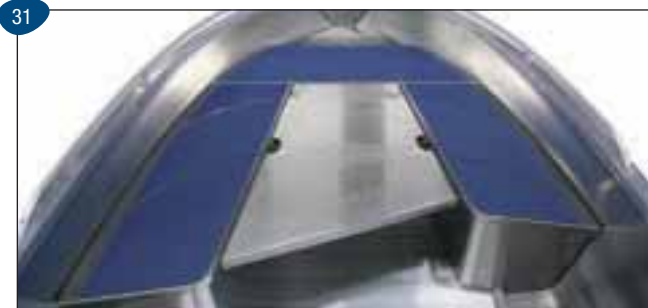

460	445B	445M	445C	400	355	440	410
31. Yhdistetty aurinko- ja kalastuskansi Turkkilevyä Tuotenro 712025	•							
32. Kalastusistuim, kokoonaitettava selkä sis. pylvään ja pohjalevyn istuimeen Tuotenro 719003				•				
33. Muovikahva Tuotenro 811269	•				•	•	•	•
34. Teleskooppivarsi perämoottorin kahvaan/Peräsinvarren jatko Jotta vene nousisi yksin ajettaessa helpom- min liukuun, on hyvä asettaa istumaan kes- kipenkille. Pituus: 700–1200 mm. Tuotenro 620000							•	•
35. Keulasäilytystila Ankkurin ja köyden säilytykseen ja seisomisalustaksi kalastukseen. Tuotenro 712020 <i>Ei sovi käytettäväksi istuintyynyjen kanssa, täydellinen sarja</i>		•	•					
36. Vesihiihtokaari. Tuotenro 712500 <i>Ei voi yhdistää sähkömoottoritelineeseen/ satamakuomuun.</i>	•							
37. Pulpetti, vasen Suojaa matkustajaa tuulelta. Tuotenro 714461	•							

	Arkip 460	Sportsman 445 Basic	Sportsman 445 Max	Sportsman 445 Catch	Sportsman 400	Sportsman 355	Fishing 440	Fishing 410