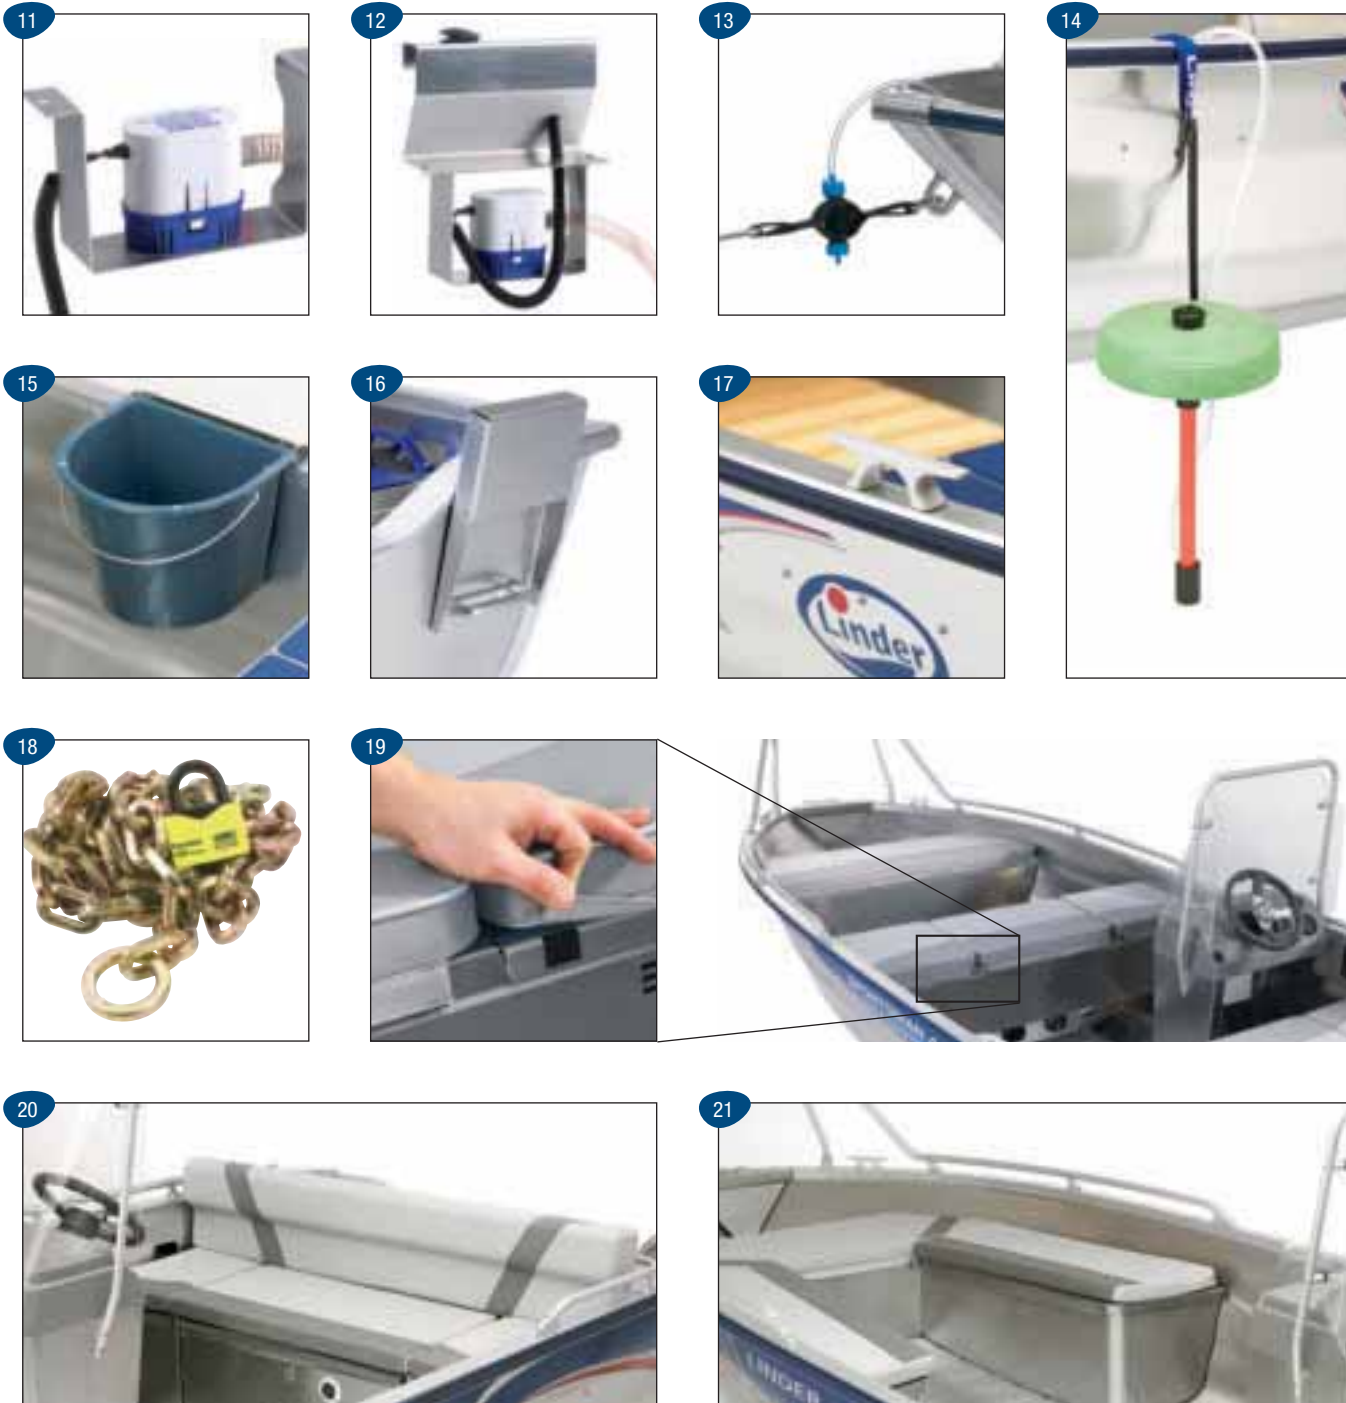

11. Pilssipumppu RuleMate 500 -setti  
Ohjauspulttillisiin veneisiin. Pilssipumppu RuleMate 500 automaattinen, kaapelirunko, kiinnityslevy katkaisimella, laitaläpivihti.  
Tuotenro 718000
12. Pilssipumppu RuleMate 500 -setti  
Veneisiin, joissa ei ohjauspulttia. Pilssipumppu RuleMate 500 automaattinen, kaapelirunko, kiinnityslevy katkaisimella, laitaläpivihti.  
Tuotenro 718001
13. Pilssipumppu Länsman  
Automaattinen pilssipumppu, joka kiinnitetään kiinnitysköyteen. Helppo asentaa, käytännöllinen ottaa mukaan ja lukita kiinni. Pystyy pumppaamaan jopa 2500 l/vrk.  
Tuotenro 606600
14. Pilssipumppu, Smart Wavepump  
Pilssipumppu ripustetaan laitaan niin, että uimuri kelluu vedessä. Veneen/aaltojen liikkeet saavat uimurin pumppaamaan veden veneestä.  
Tuotenro 606500
15. Reelinkiämpäri, 15 litraa.  
Teräksensininen muoviampäri, joka ripustetaan veneen laitaan.  
Tuotenro 622000
16. Sähkömoottoriteline  
(alumiiniselle moottorilevylle)  
Tuotenro 712009  
Tuotenro 712010
17. Pollari, jälkiasennettava  
Eloksitua alumiinia  
Tuotenro 623020
18. Lukkopaketti  
(riippulukko ja 2,5 m kettinkiä, täyttää vakuutusluokan 3 vaatimukset, mukana suoja)  
Tuotenro 626000
19. Täydellinen istuintyynysarja, harmaa  
- Istuintyyny, peräpenkki  
- Istuintyyny, keskipenkki  
- Istuintyyny, keulapenkki  
Tuotenro 627445  
*Ei käytetä keulasäilytystilan kanssa*
20. Istuintyyny perään, harmaa  
- Istuintyyny, peräpenkki, tyyrpuuri  
- Istuintyyny, peräpenkki, keskellä  
- Istuintyyny, peräpenkki, paapuuri  
- Yhtenäinen selkätyyny  
Tuotenro 627460
21. Istuintyyny keulaan, harmaa  
- Istuintyyny, sivupenkki, tyyrpuuri  
- Istuintyyny, sivupenkki, paapuuri  
- Istuintyyny, keulapenkki  
Tuotenro 627461