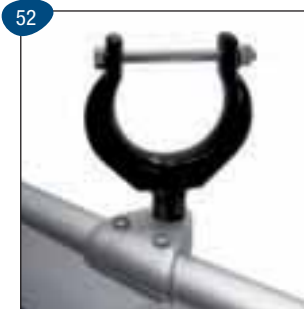

51. Alumiininen merihankain
Kiinnitetään airoon, joka sen jälkeen laite-
taan veneessä kiinteästi olevaan vastakap-
paleeseen. Myydään kappaleittain.
Tuotenro 112001

52. Hankain pultilla
Kiinnitys kaiteeseen.
Hankain Tuotenro 810819
Hankainholkki Tuotenro 711004

53. Muovinen hankainlaakeri
Vakio Tuotenro 711003
Marras 2004 – loka 2007 Tuotenro 711608

54. Hankaimen laitaosa, alumiinia.
Vakiona Linder-veneissä marraskuusta
2004. Sopii sekä järvi- että merihankaimiin.
Tuotenro 711001

55. Mäntyairot
Aivot lamelliilmattua oksatonta mäntyä.
5 jalkaa (1,5 m) Tuotenro 112050
6 jalkaa (1,8 m) Tuotenro 112060
7 jalkaa (2,1 m) Tuotenro 112070
8 jalkaa (2,4 m) Tuotenro 112080
8,5 jalkaa (2,55 m) Tuotenro 112085
9 jalkaa (2,7 m)* Tuotenro 112090
10 jalkaa (3,0 m) Tuotenro 112100
11 jalkaa (3,3 m) Tuotenro 112110
12 jalkaa (3,6 m) Tuotenro 112120
Ei sisällä hankainta.
* Koskee malleja 460 ja 445M, asennettaessa
hankainkiinnike kaiteeseen

56. Alumiinairot
Lapa ja kädensija muovia.
8 jalkaa (2,4 m) Tuotenro 113080
8,5 jalkaa (2,55 m) Tuotenro 113085
9 jalkaa (2,7 m)* Tuotenro 113090
Ei sisällä hankainta.
* Koskee malleja 460 ja 445M, asennettaessa
hankainkiinnike kaiteeseen

57. Veneteline
(kiinnitetään auton omaiin kattokaiteisiin/
-telineeseen, esim. Thule)
Tuotenro 713000

	460	445B	445M	445C	400	355	440	410
51. Alumiininen merihankain		•			•	•	•	•
52. Hankain pultilla								
53. Muovinen hankainlaakeri								
54. Hankaimen laitaosa, alumiinia.								
55. Mäntyairot								
56. Alumiinairot								
57. Veneteline								
	Arkip 460	Sportsman 445 Basic	Sportsman 445 Max	Sportsman 445 Catch	Sportsman 400	Sportsman 355	Fishing 440	Fishing 410